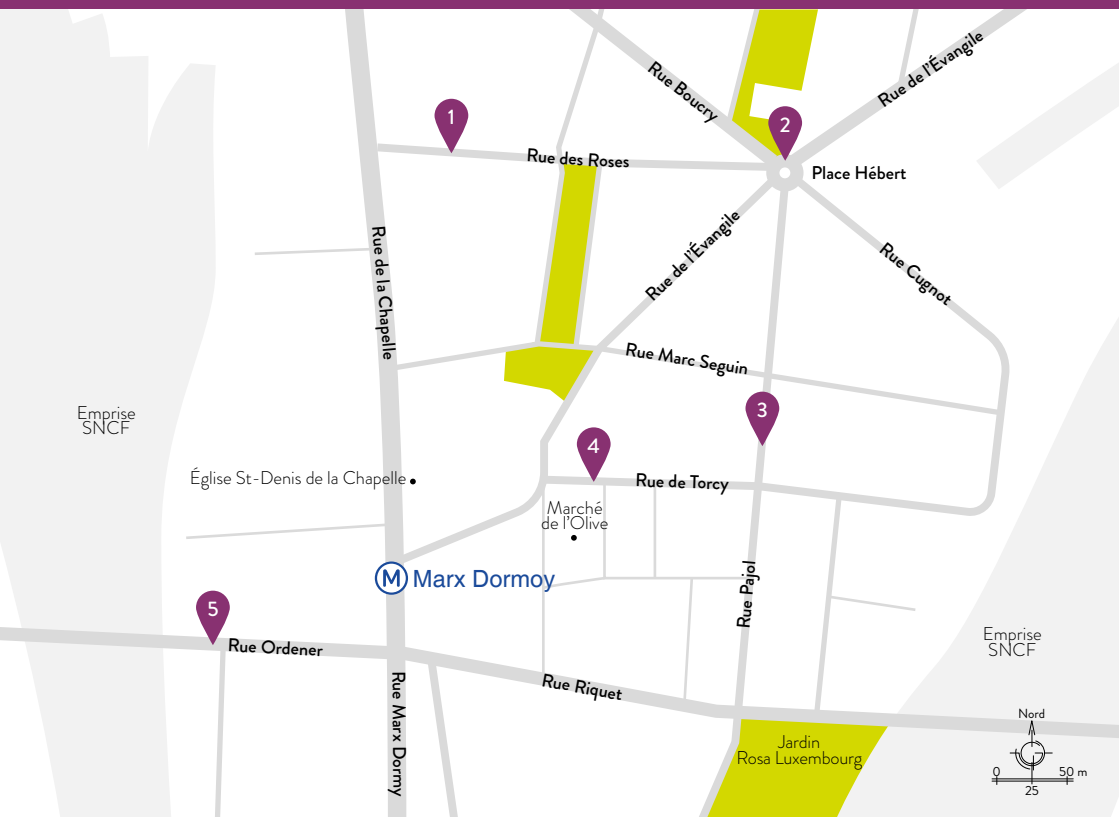

TROUVEZ VOTRE trilib'

1 29, rue des Roses

2 6, place Hébert

3 71 ter, rue Pajol

4 face 40/42, rue de Torcy

5 12, rue Ordener

● textile ● grands cartons
● papiers/cartons
● plastiques/métal/briques ● verre