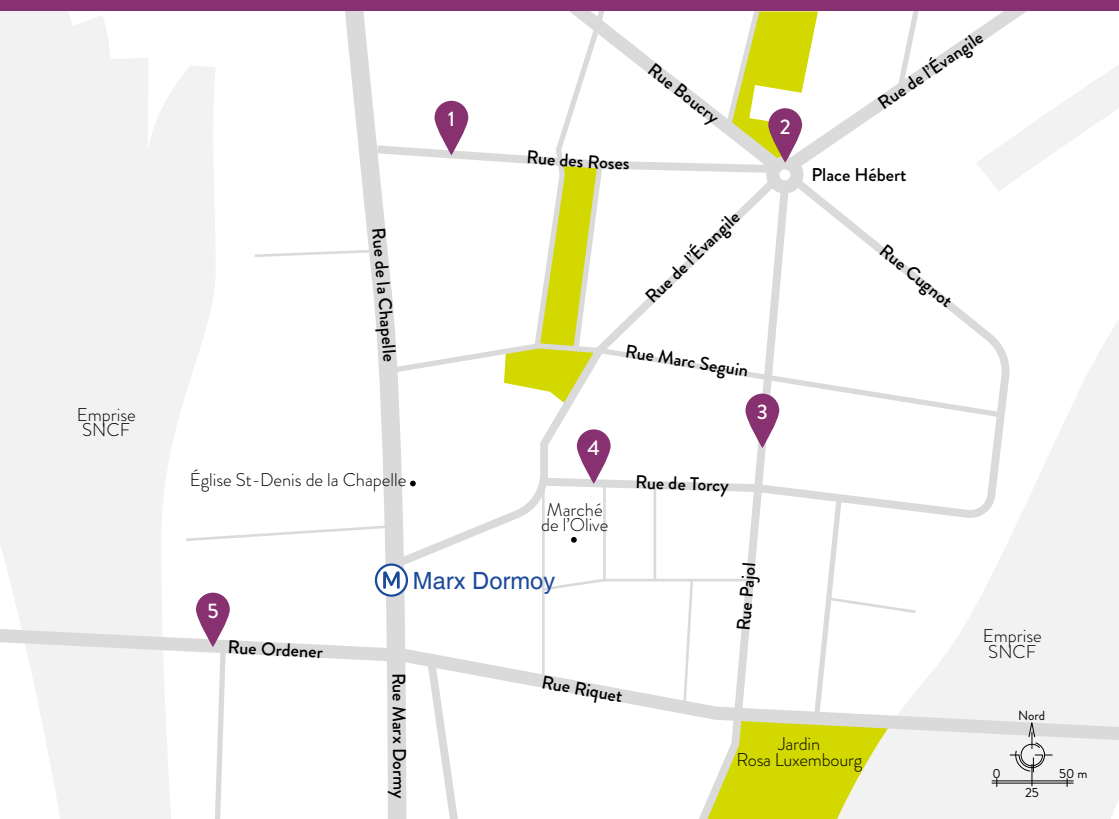

TROUVEZ VOTRE trilib'

1 29, rue des Roses

2 6, place Hébert

3 71 ter, rue Pajol

4 face 40/42, rue de Torcy

5 12, rue Ordener

● textile ● grands cartons
● papiers/cartons
● plastiques/métal/briques ● verre