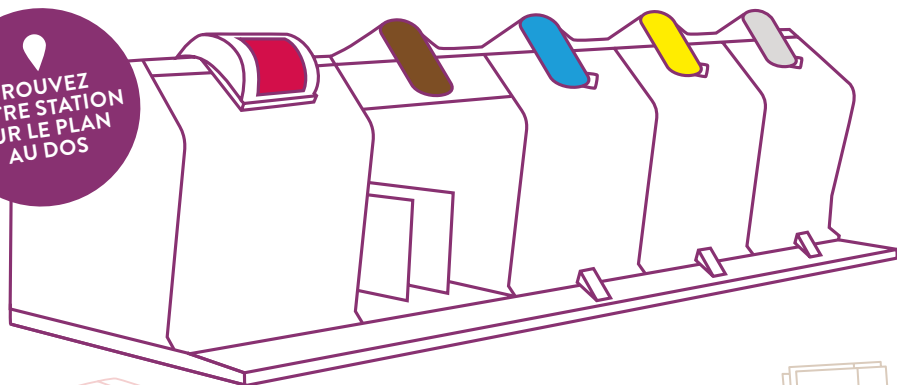

trilib'

LE TRI EN LIBRE-SERVICE
À CÔTÉ DE CHEZ VOUS

TRIEZ AVEC **trilib'**

AVEC **trilib'** TRIEZ MIEUX, POUR RECYCLER PLUS

- Votre station **trilib'** complète dans la rue les bacs de tri de votre immeuble
- Elle vous permet de trier les emballages en verre, en métal, les bouteilles et flacons en plastique, les papiers et cartons et les textiles
- Tout ce que vous y déposerez sera recyclé ; les textiles et les cartons de déménagement seront prioritairement réemployés
- Elle bénéficie d'une collecte et d'un nettoyage fréquents
- Elle est accessible à tous 24h/24, y compris en fauteuil roulant

QUE TRIER AVEC **trilib'**

TROUVEZ
VOTRE STATION
SUR LE PLAN
AU DOS

BAC ROSE

**VÊTEMENTS, LINGE DE MAISON,
CHAUSSURES LIÉES PAR PAIRE,
PETITE MAROQUINERIE**

*Propres et secs, en sac fermé de 30 L max.
Même usés ou tachés, ils seront valorisés.*