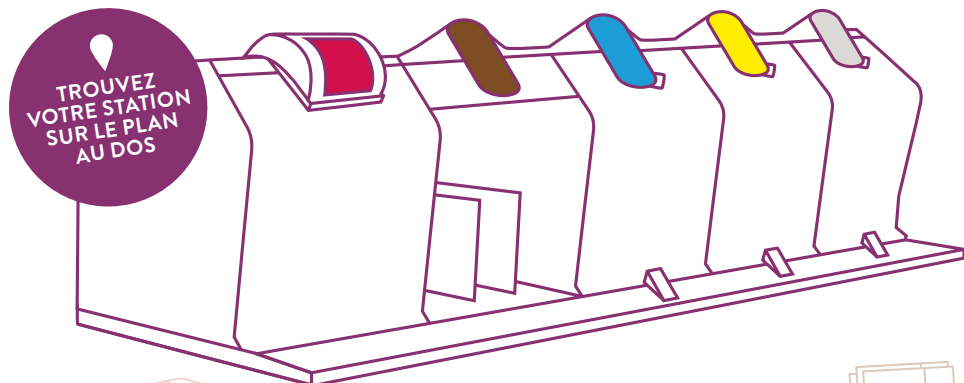

## AVEC **trilib'** TRIEZ MIEUX, POUR RECYCLER PLUS

- Votre station **trilib'** complète dans la rue les bacs de tri de votre immeuble
- Elle vous permet de trier les emballages en verre, en métal, les bouteilles et flacons en plastique, les papiers et cartons et les textiles
- Tout ce que vous y déposerez sera recyclé ; les textiles et les cartons de déménagement seront prioritairement réemployés
- Elle bénéficie d'une collecte et d'un nettoyage fréquents
- Elle est accessible à tous 24h/24, y compris en fauteuil roulant

# QUE TRIER AVEC **trilib'**

TROUVEZ  
VOTRE STATION  
SUR LE PLAN  
AU DOS