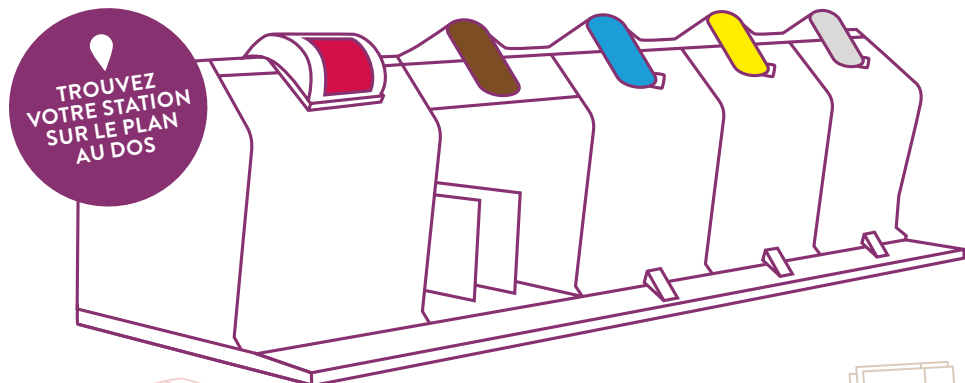

## AVEC **trilib'** TRIEZ MIEUX, POUR RECYCLER PLUS

- Votre station **trilib'** complète dans la rue les bacs de tri de votre immeuble
- Elle vous permet de trier les emballages en verre, en métal, les bouteilles et flacons en plastique, les papiers et cartons et les textiles
- Tout ce que vous y déposerez sera recyclé ; les textiles et les cartons de déménagement seront prioritairement réemployés
- Elle bénéficie d'une collecte et d'un nettoyage fréquents
- Elle est accessible à tous 24h/24, y compris en fauteuil roulant

# QUE TRIER AVEC **trilib'**

TROUVEZ  
VOTRE STATION  
SUR LE PLAN  
AU DOS