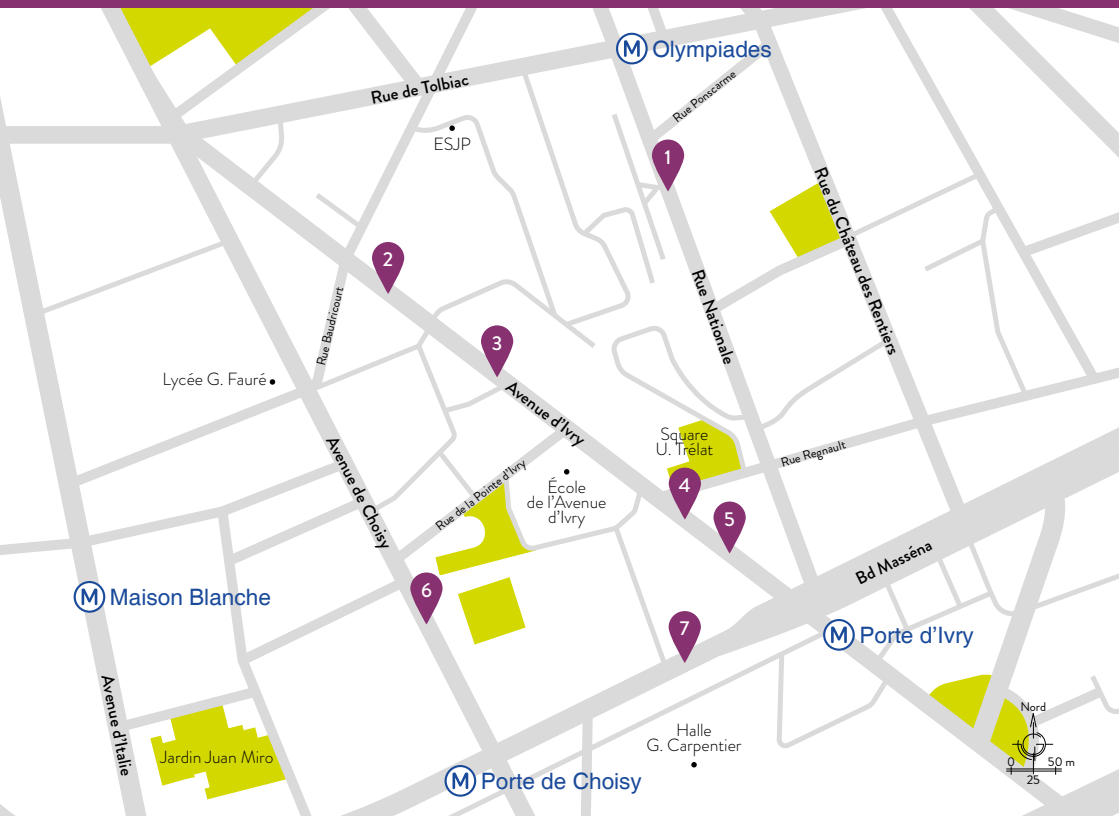

TROUVEZ VOTRE trilib'

1 62, rue Nationale

2 face 85, avenue d'Ivry

3 54, avenue d'Ivry

4 23, avenue d'Ivry

5 17, avenue d'Ivry

6 20/22, avenue de Choisy

7 92, boulevard de Masséna

● grands cartons ● papiers/cartons
● plastiques/métal/briques ● verre