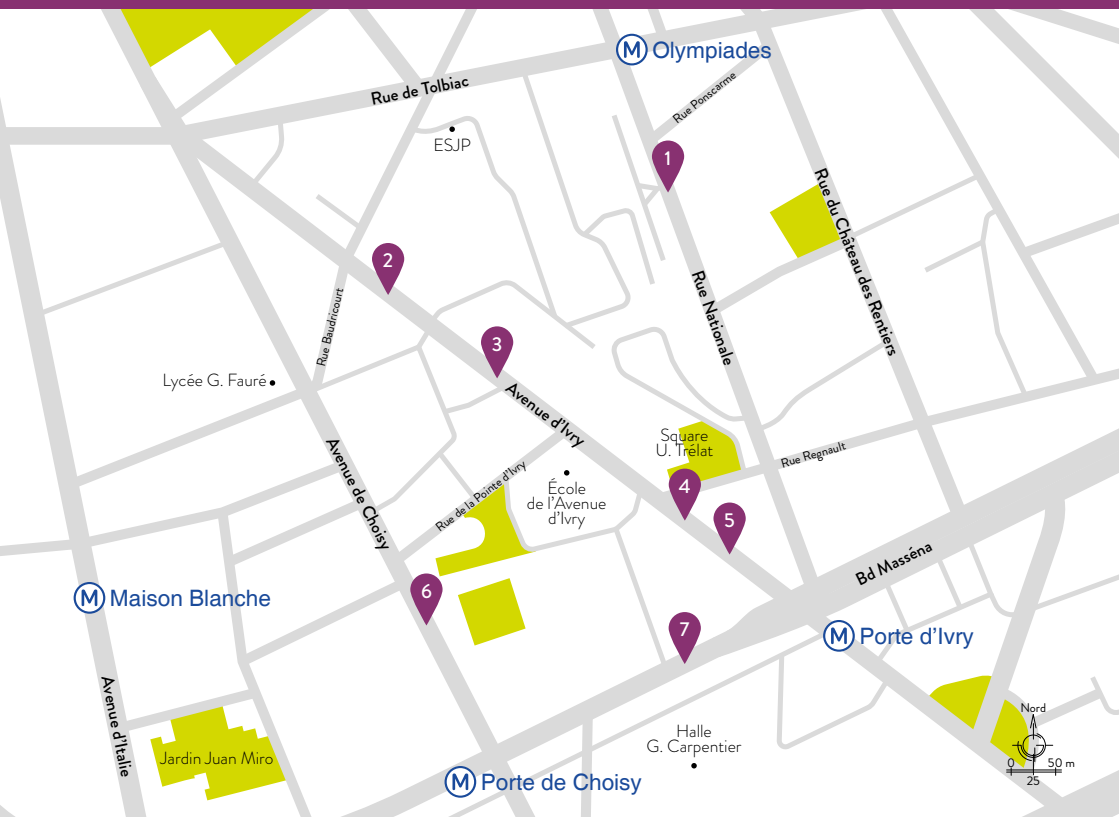

TROUVEZ VOTRE trilib'

1 62, rue Nationale

2 face 85, avenue d'Ivry

3 54, avenue d'Ivry

4 23, avenue d'Ivry

5 17, avenue d'Ivry

6 20/22, avenue de Choisy

7 92, boulevard de Masséna

● grands cartons ● papiers/cartons
● plastiques/métal/briques ● verre