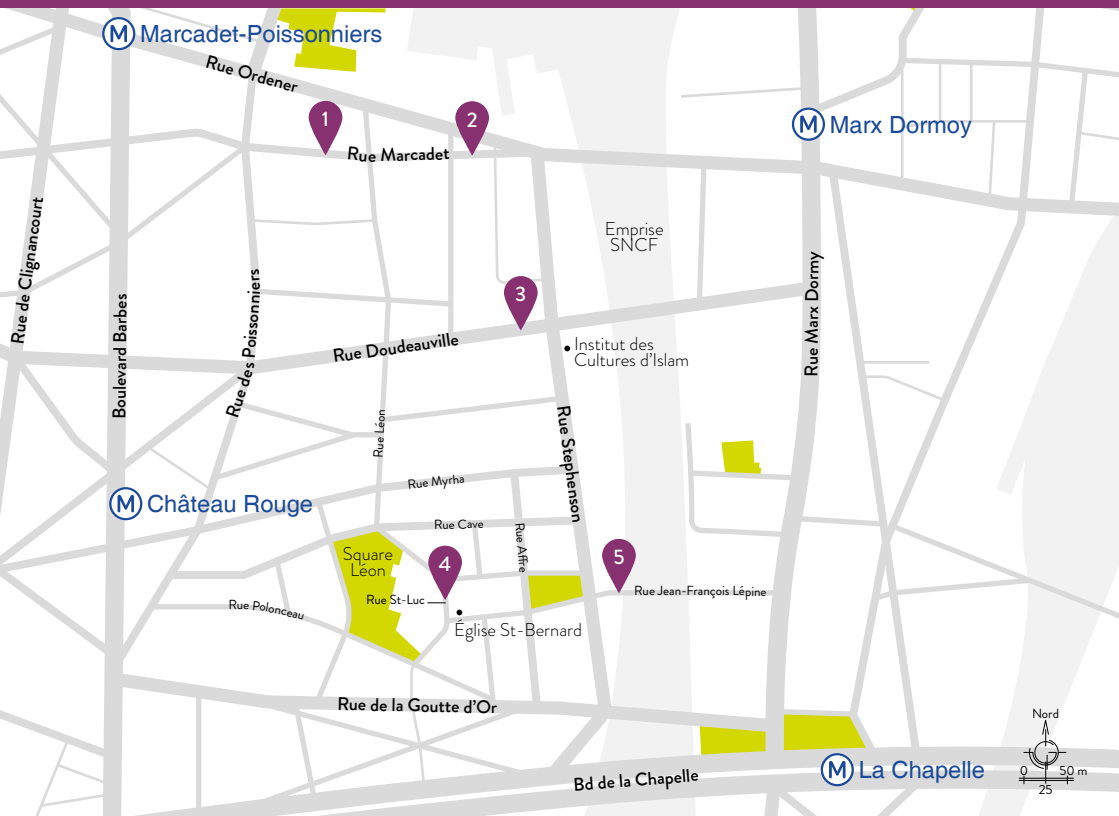

TROUVEZ VOTRE trilib'

1 26, rue Marcadet

2 7, rue Marcadet

3 25, rue Doudeauville

4 7, rue Saint Luc

5 9, rue JF. Lépine

● grands cartons ● papiers/cartons
● plastiques/métal/briques ● verre