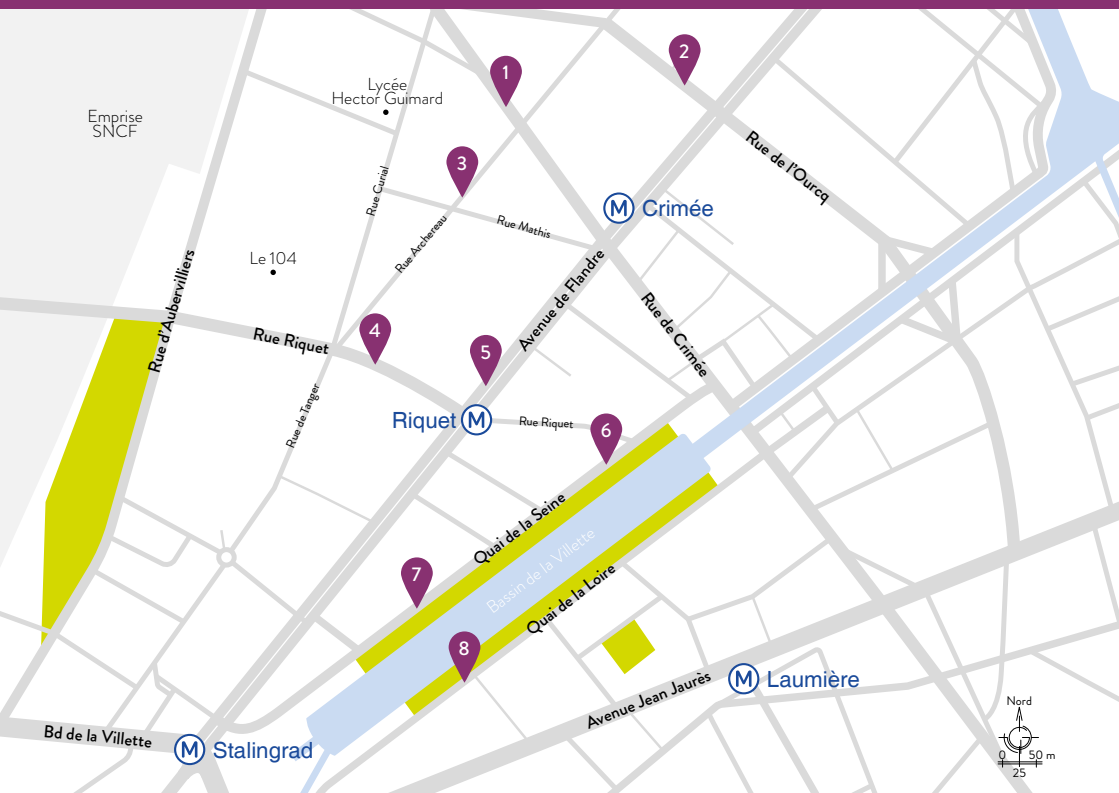

QUARTIER
Flandre Villette

trilib'

LE TRI EN LIBRE-SERVICE
À CÔTÉ DE CHEZ VOUS

TRIEZ AVEC **trilib'**

AVEC **trilib'** TRIEZ MIEUX, POUR RECYCLER PLUS

- Votre station **trilib'** complète dans la rue les bacs de tri de votre immeuble
- Elle vous permet de trier les emballages en verre, en métal, les bouteilles et flacons en plastique, les papiers et cartons et les textiles
- Tout ce que vous y déposerez sera recyclé ; les textiles et les cartons de déménagement seront prioritairement réemployés
- Elle bénéficie d'une collecte et d'un nettoyage fréquents
- Elle est accessible à tous 24h/24, y compris en fauteuil roulant

Retrouvez-nous
et donnez votre avis sur

trilib.fr

f trilibparis

TROUVEZ VOTRE trilib'

1 216, rue de Crimée/face passage Crimée

2 75, rue de l'Ourcq

3 35, rue Archereau

4 46, rue Riquet

5 75/77, av. de Flandre

6 63, quai de Seine

7 face 35, quai de Seine

8 face 36, quai de la Loire

● textile ● grands cartons
● papiers/cartons
● plastiques/métal/briques ● verre