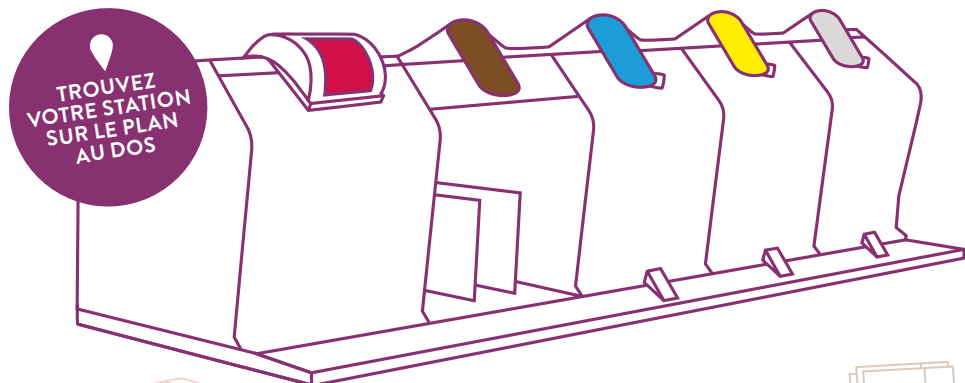

QUARTIER
Flandre Villette

trilib'

LE TRI EN LIBRE-SERVICE
À CÔTÉ DE CHEZ VOUS

TRIEZ AVEC **trilib'**

AVEC **trilib'** TRIEZ MIEUX, POUR RECYCLER PLUS

- Votre station **trilib'** complète dans la rue les bacs de tri de votre immeuble
- Elle vous permet de trier les emballages en verre, en métal, les bouteilles et flacons en plastique, les papiers et cartons et les textiles
- Tout ce que vous y déposerez sera recyclé ; les textiles et les cartons de déménagement seront prioritairement réemployés
- Elle bénéficie d'une collecte et d'un nettoyage fréquents
- Elle est accessible à tous 24h/24, y compris en fauteuil roulant

QUE TRIER AVEC **trilib'**

TROUVEZ
VOTRE STATION
SUR LE PLAN
AU DOS

BAC ROSE

**VÊTEMENTS, LINGE DE MAISON,
CHAUSSURES LIÉES PAR PAIRE,
PETITE MAROQUINERIE**

*Propres et secs, en sac fermé de 30 L max.
Même usés ou tachés, ils seront valorisés.*